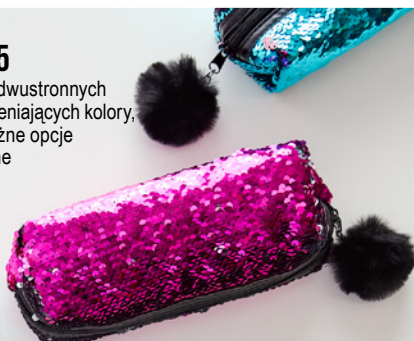

PIÓRNIK SASZETKA

z dwustronnymi cekinami
zmieniającymi kolory,
zapinany na suwak z pomponem,
dostępne dwa wzory,
wymiary: 23 x 7,5 x 7,5 cm

9⁹⁹

4⁹⁹

DŁUGOPISY 2 SZT.

w opalizującej oprawce,
dostępne dwa wzory