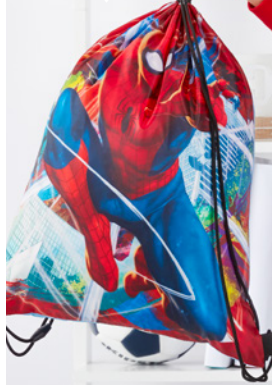

7⁹⁹

PLECAK PRZEDSZKOLNY

jednokomorowy, z nadrukiem Mickey Mouse w 3D, z regulowanymi szelkami

14⁹⁹

PIÓRNIK TUBA

zapinany na suwak, z nadrukiem Mickey Mouse lub Minnie Mouse, wymiary: 21 x 8 cm

4⁹⁹

WOREK

z bezpiecznymi sznurkami, z nadrukiem Spiderman, Star Wars lub Mickey Mouse, wymiary: 32,5 x 44 cm

4⁹⁹

WALIZECZKA Z RĄCZKĄ

na rysunki, z nadrukiem Spiderman, wymiary: 31,5 x 23 x 6,5 cm

9⁹⁹

4⁹⁹

KREDKI PASTELOWE