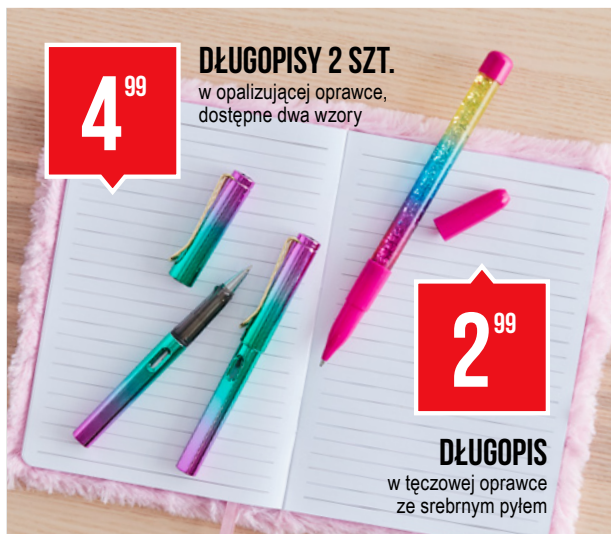

2⁹⁹

DŁUGOPIS

w tęczącej oprawce
ze srebrnym pyłem

PAMIĘTNIK A5

80-kartkowy,
z futrzaną okładką
z aplikacją z jednoróżcem
lub w panterkę

14⁹⁹

DŁUGOPIS

z cekinowym kotkiem,
dostępne dwa kolory

2⁹⁹

1⁴⁹

ZESZYT A5

60-kartkowy, w kratkę,
z metalicznym nadrukiem
na okładce,
dostępne różne wzory